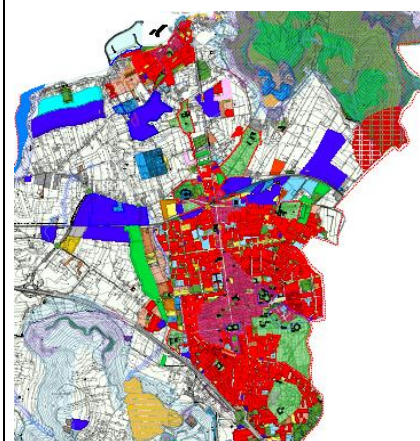

CITTÀ DI BAGHERIA

Provincia di Palermo
www.comune.bagheria.pa.it

Ufficio: Amministrazione condivisa
Indirizzo: Corso Umberto I, 165
Tel: 091.943228 – 347.0014952
e-mail: benicondivisi@comune.bagheria.pa.it

Catalogo dei beni comuni